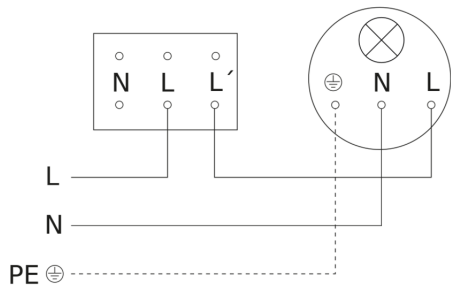

Bewegungsmelder

IR 180 AP easy

Aufputz

EAN 4007841 066048

Art.-Nr. 066048

IR 180 AP easy

Aufputz

EAN 4007841 066048

Art.-Nr. 066048

Schaltplan 2-Draht-Verkabelung

Schaltplan 3-Draht-Verkabelung

Schaltplan Vernetzung mehrerer Sensoren