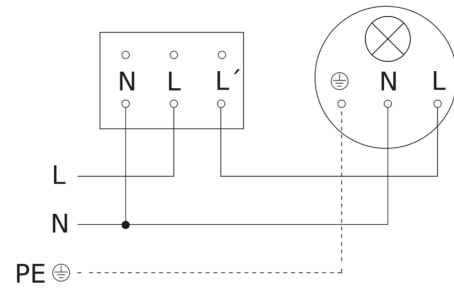

Bewegungsmelder

IR 180 AP easy

Aufputz

EAN 4007841 066048

Art.-Nr. 066048

IR 180 AP easy

Aufputz

EAN 4007841 066048

Art.-Nr. 066048

Schaltplan 2-Draht-Verkabelung

Schaltplan 3-Draht-Verkabelung

Schaltplan Vernetzung mehrerer Sensoren